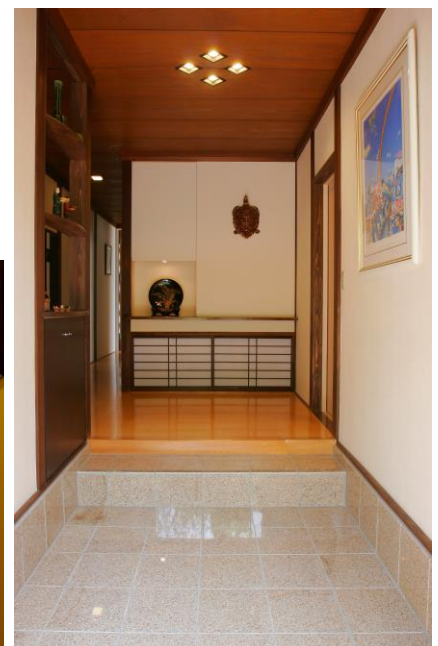

● 優良施工リフォームコンテスト『地域優秀賞』 ● トータルハウジングリフォーム大賞『敢闘賞』 『家と庭の本』Vo9 掲載
 長崎市 木造2階建て (築30年)

ヨウ壁の下を物置きとして利用

BEFORE

Approach

BEFORE

Japanese-style

Entrance hall