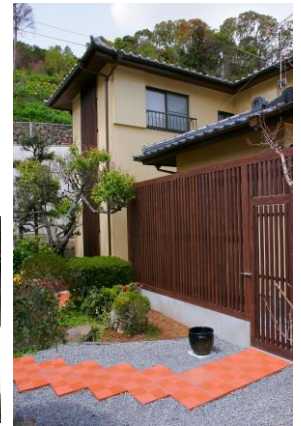

● 優良施工リフォームコンテスト『地域優秀賞』 ● トータルハウジングリフォーム大賞『敢闘賞』 『家と庭の本』Vo9 掲載
 長崎市 木造2階建て (築30年)

ヨウ壁の下を物置きとして利用

BEFORE

Approach

BEFORE

Japanese-style

Entrance hall