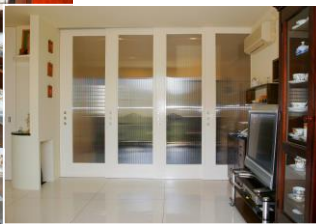

● 優良施工リフォームコンテスト『地域優秀賞』 ● トータルハウジングリフォーム大賞『敢闘賞』 『家と庭の本』Vo9 掲載
 長崎市 木造2階建て (築30年)

ヨウ壁の下を物置きとして利用

BEFORE

Approach

BEFORE

Japanese-style

Entrance hall